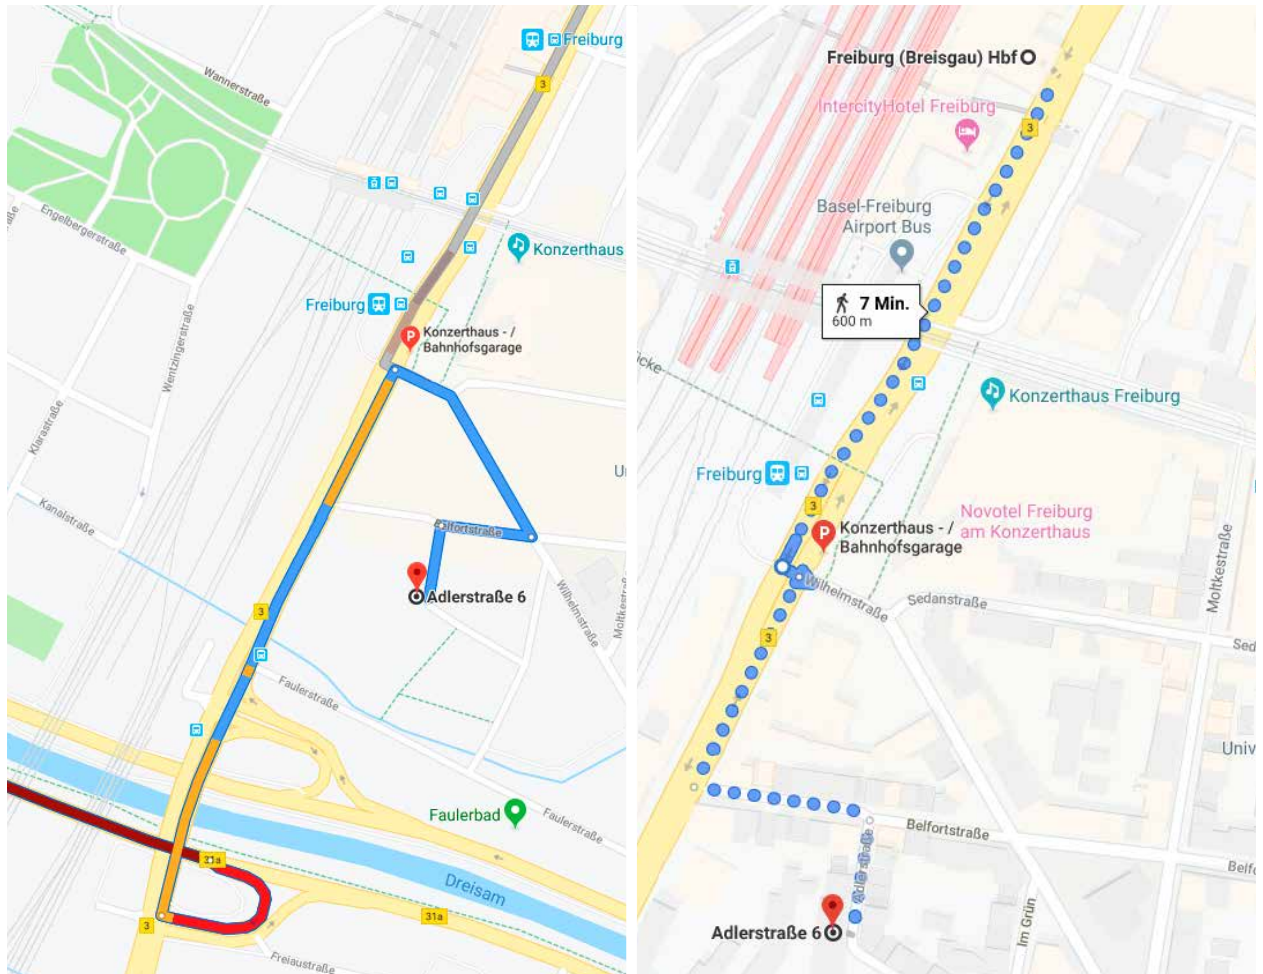

### So finden Sie zur Freiburg International Academy am Standort:

Adlerstraße 6, 79098 Freiburg i. Br.

#### Zu Fuß vom Hauptbahnhof

Das zahnmedizinische Schulungszentrum der FIA in Freiburg befindet sich nahe des Zentrums in der *Adlerstraße 6*. Mit Zug, Bus oder Straßenbahn bis *Freiburg Hauptbahnhof* fahren. Dann zu Fuß die *Bismarckallee / B3* nach Südwesten (Richtung *Dreisam*) entlanggehen, nach ca. 400 Metern links auf die *Belfortstraße* und nach ca. 100 Metern rechts auf die *Adlerstraße* abbiegen. Die Hausnummer 6 liegt nach ca. 60 Metern auf der rechten Seite.

#### Mit dem Auto von der A5

Nehmen Sie von der A5 die Ausfahrt 62 *Freiburg Mitte*. Fahren Sie auf der B3 und nehmen Sie die Ausfahrt B31a Richtung *Merzhausen*. Nehmen Sie einen der 2 rechten Fahrstreifen um rechts auf *Schnewlinstraße / B3* abzubiegen. Nach ca. 500 Metern befindet sich auf der rechten Seite die *Konzerthaus- / Bahnhofsgarage*.

Um direkt zur *Adlerstraße* zu fahren biegen Sie davor rechts ab auf die *Wilhelmstraße*, nach weiteren 180 Metern rechts auf die *Belfortstraße* und nach 75 Metern links auf die *Adlerstraße*. Die Nummer 6 befindet sich nach 60 Metern auf der rechten Seite.