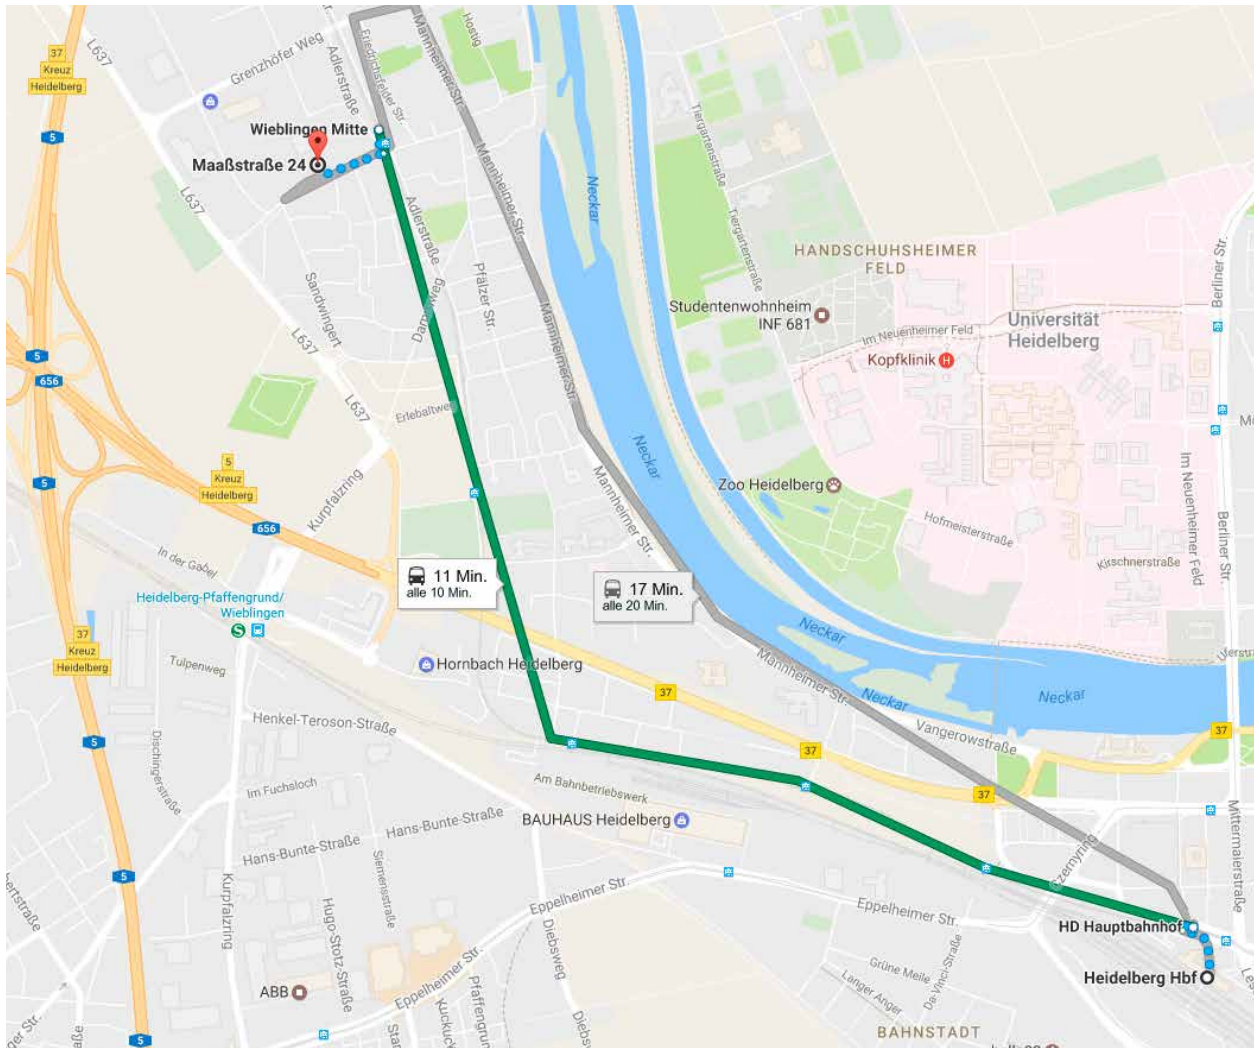

**So finden Sie zur Freiburg International Academy am Standort:
Maaßstraße 24/1, 69123 Heidelberg**

Mit öffentlichen Verkehrsmitteln vom Hauptbahnhof

Das Schulungszentrum der FIA in Heidelberg befindet sich im Stadtteil *Wieblingen* in der *Maaßstraße 24/1*. Sie erreichen es mit öffentlichen Verkehrsmitteln, indem Sie vom Hauptbahnhof in die S-Bahn Linie 5 in Richtung *Mannheim* einsteigen und bis zur Haltestelle *Wieblingen Mitte* fahren. Zu Fuß weiter auf die *Maaßstraße*, die Hausnummer 24 befindet sich nach ca. 200 Metern auf der rechten Seite.

Mit dem Auto von der A5

Von der A5 am Autobahnkreuz 37 *Kreuz Heidelberg* auf die A656 Richtung *Heidelberg* fahren. Ausfahrt Richtung *HD-Wieblingen/HD-Pfaffengrund/Eppelheim/Edingen-Neckarhausen* nehmen und nach 50 Metern leicht rechts abbiegen auf *Wieblingen Weg*. Nach ca. 250 Metern rechts auf *Kurpfalzring* und am Ende links auf die *L637* abbiegen. Nach ca. 700 Metern rechts auf die *Maaßstraße* abbiegen, die Hausnummer 24/1 befindet sich nach ca. 300 Metern auf der linken Seite.

Parkmöglichkeiten

In den umliegenden Straßen (z.B. im *Hauheckenweg*) gibt es kostenfreie Parkmöglichkeiten. Direkt vor dem Schulungszentrum ist das Parken verboten.

[Link zum Google Maps Routenplaner](#)