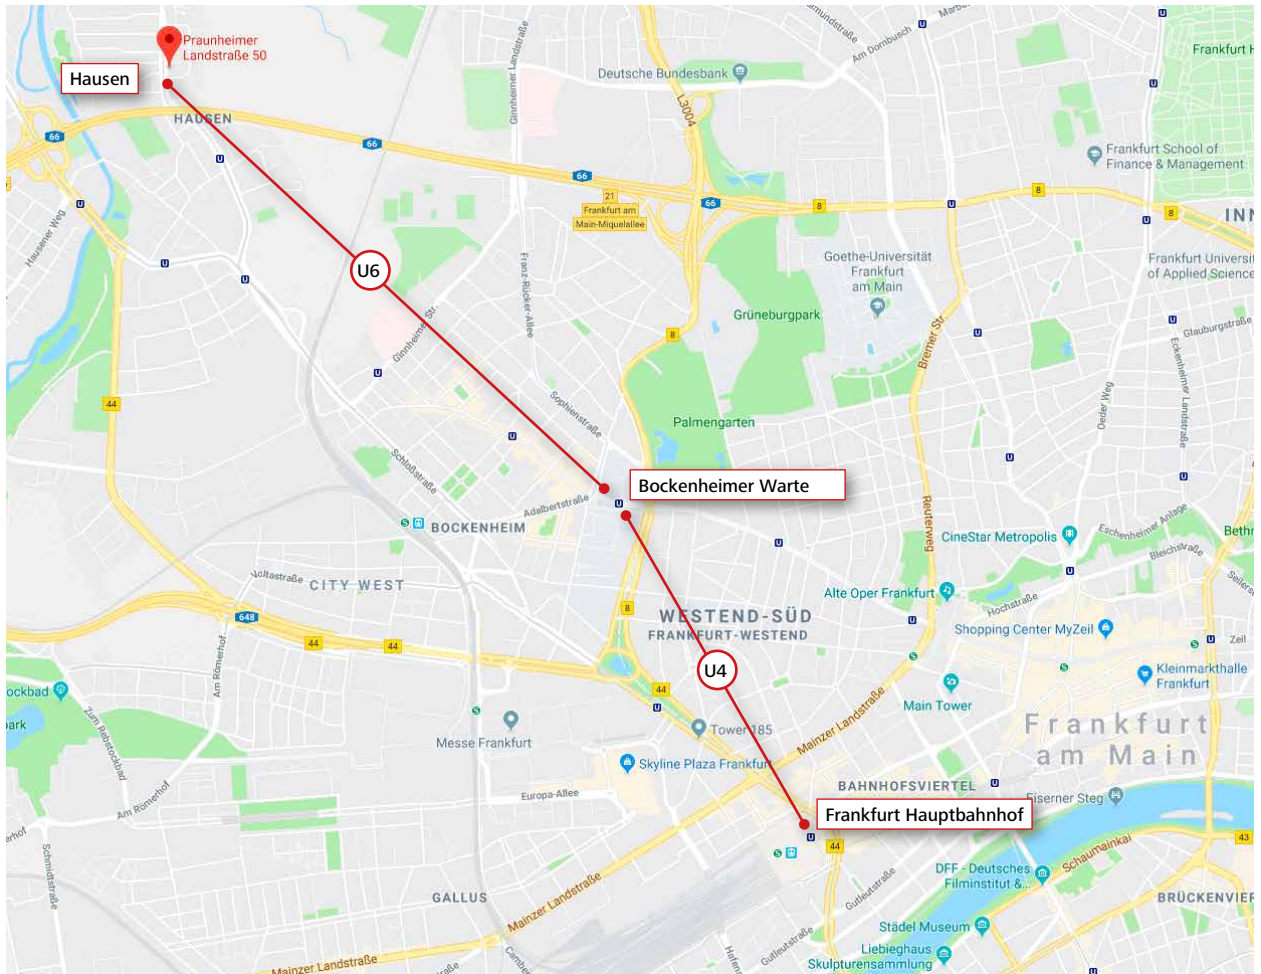

**So finden Sie zur Freiburg International Academy am Standort:
Praunheimer Landstraße 50, 60488 Frankfurt**

Mit öffentlichen Verkehrsmitteln vom Hauptbahnhof

Das Schulungszentrum der FIA in *Frankfurt* befindet sich im Stadtteil *Hausen* in der *Praunheimer Landstraße 50*. Sie erreichen es mit öffentlichen Verkehrsmitteln, indem Sie vom Hauptbahnhof in die U-Bahn Linie U4 in Richtung *Bockenheimer Warte* einsteigen, dort in die U6 Richtung *Hausen* umsteigen und bis zur Endstation *Hausen* fahren. Diese Haltestelle liegt an der *Praunheimer Landstraße*, das Schulungszentrum befindet sich direkt gegenüber der Haltestelle.

Mit dem Auto von der A5

Fahren Sie auf der A5 Richtung *Frankfurt*. Am Autobahnkreuz 19 *Westkreuz Frankfurt* benutzen sie einen der zwei rechten Fahrstreifen, um den Schildern auf A648 Richtung *F-Stadtmitte* zu folgen. Benutzen Sie den rechten Fahrstreifen, um die Ausfahrt Richtung *F-Rödelheim/F-Bockenheim/Westkreuz F* zu nehmen. Fahren Sie auf den zweiten Fahrstreifen von rechts, damit Sie sich an der Gabelung rechts halten. Dann fahren Sie auf den *Katharinenkreisel/B44*. Fahren Sie auf einem der zwei rechten Fahrstreifen um halb rechts auf die *Ludwig-Landmann-Straße/B44* abzubiegen. Nach ca. 900 Metern biegen Sie rechts ab auf die *Rödelheimer Landstraße*, diese verläuft leicht nach links und wird zu *Breitenbachstraße*. Halten Sie sich weiter geradeaus auf der *Friedrich-Wilhelm-von-Steuben-Straße* und biegen leicht rechts ab auf *Am Hohen Weg*. Dieser geht nach ca. 900 Metern in die *Praunheimer Landstraße* über. Die Hausnummer 4 liegt nach ca. 150 Metern auf der rechten Seite.

Parkmöglichkeiten

Öffentliche Parkmöglichkeiten gibt es direkt vor dem Schulungszentrum als auch auf der angrenzenden Ruhrallee.